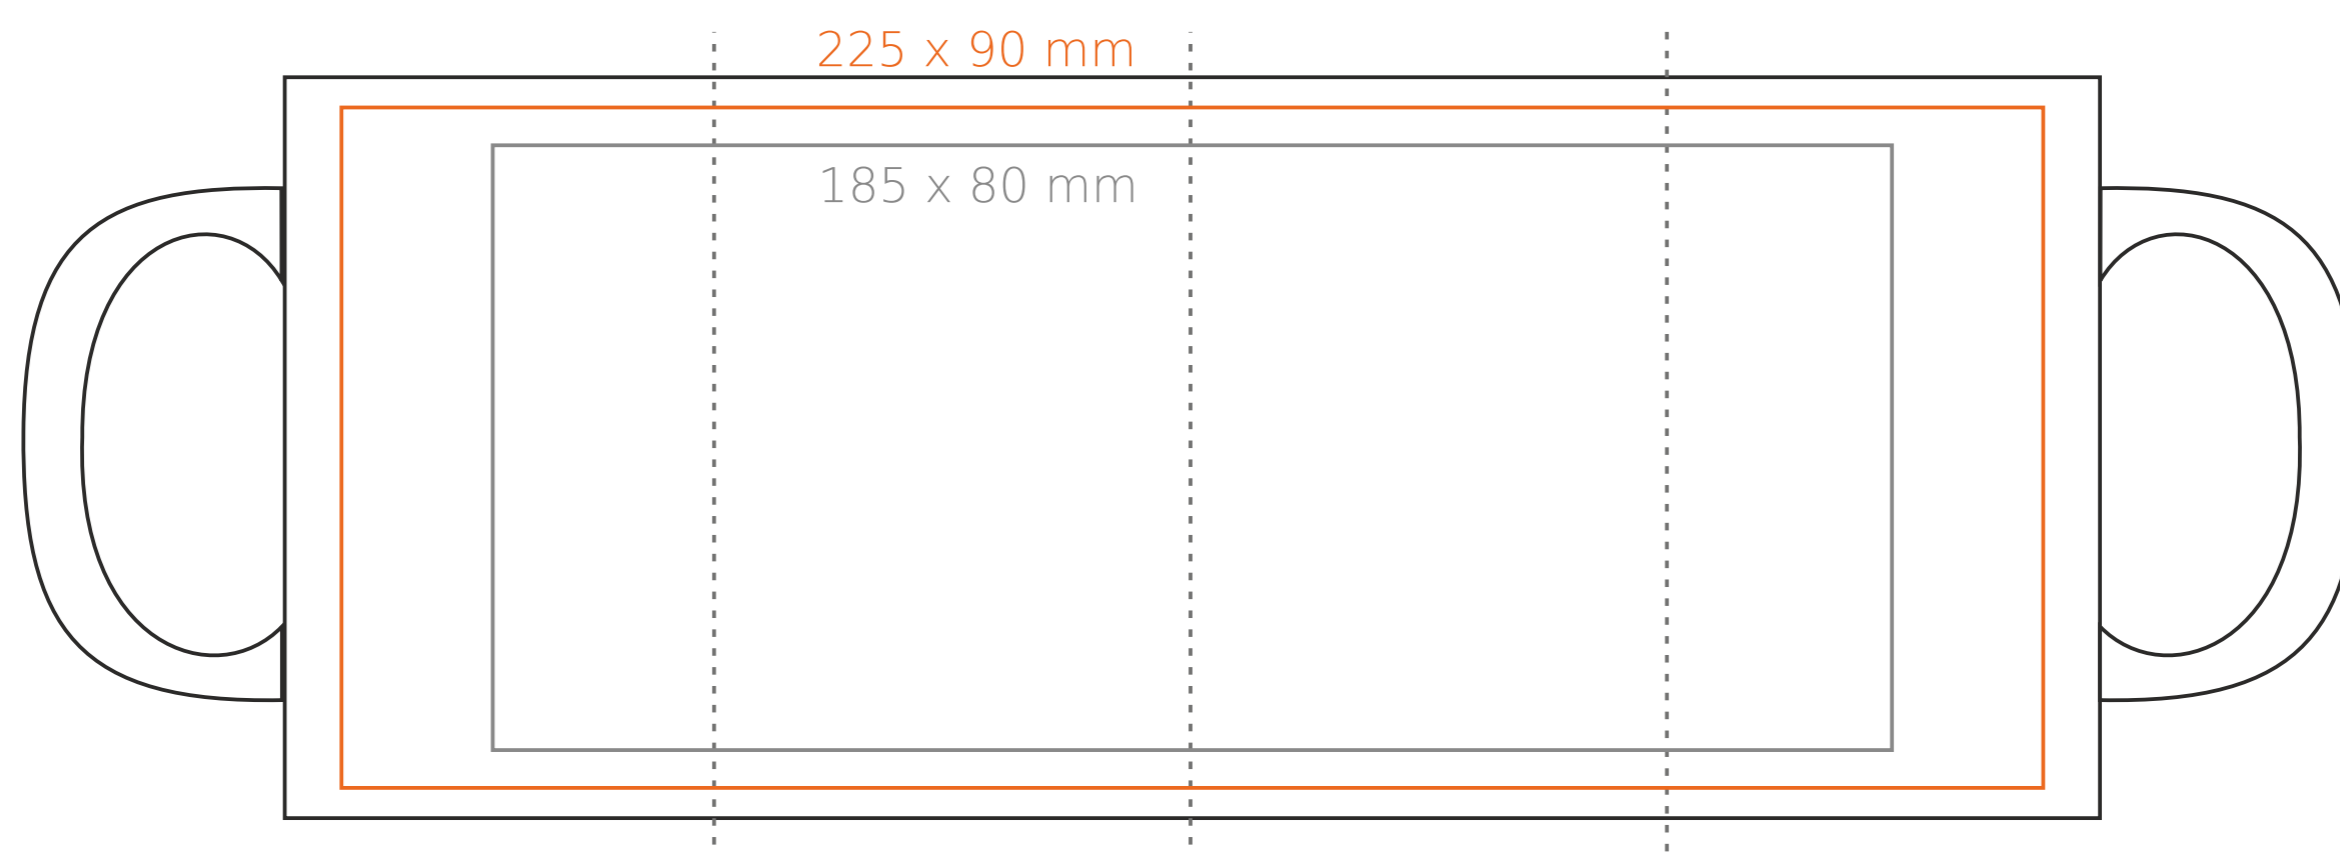

M/029 **Cezar**

330 ml / h: 98 mm / Ø 82 mm

Stampa sul manico	- 50 x 10 mm
Stampa interna	- 40 x 20 mm
Stampa sul fondo interno	- Ø 30 mm
Stampa sul fondo esterno	- Ø 55 mm

\*Nel caso di progetti per la stampa a transfer oltre l'area di stampa standard, si prega di contattare il nostro ufficio commerciale.

[Come preparare il materiale di stampa?](#)

significato

- Stampa a Transfer
- Sensitive Touch
- Stampa Diretta