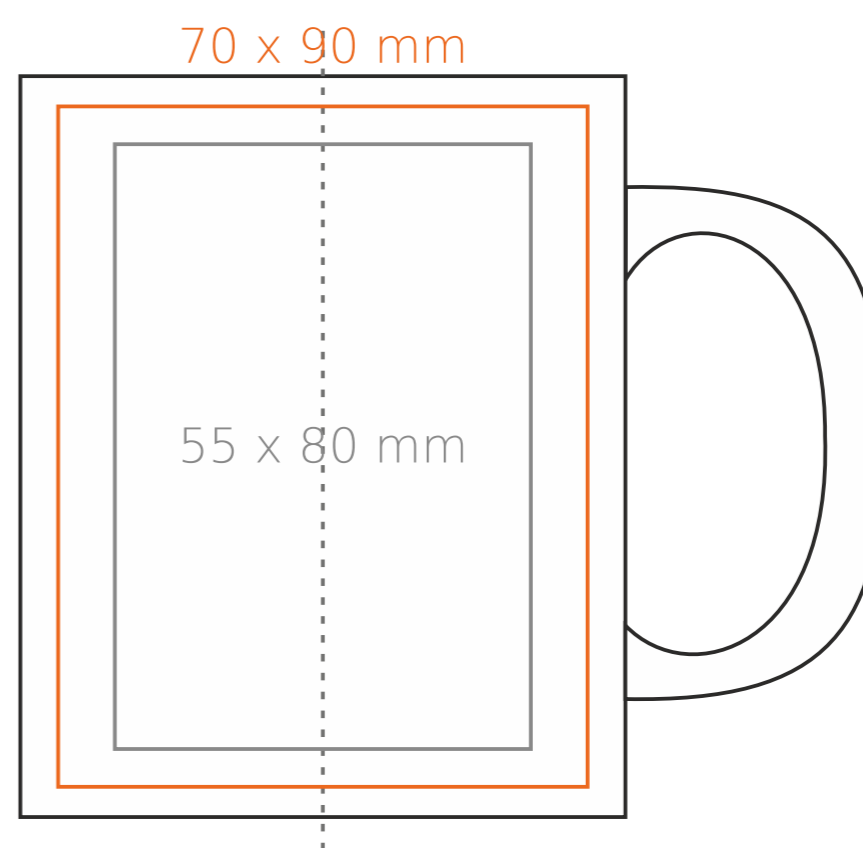

M/029 **Cezar**

330 ml / h: 98 mm / Ø 82 mm

Stampa sul manico	- 50 x 10 mm
Stampa interna	- 40 x 20 mm
Stampa sul fondo interno	- Ø 30 mm
Stampa sul fondo esterno	- Ø 55 mm

\*Nel caso di progetti per la stampa a transfer oltre l'area di stampa standard, si prega di contattare il nostro ufficio commerciale.