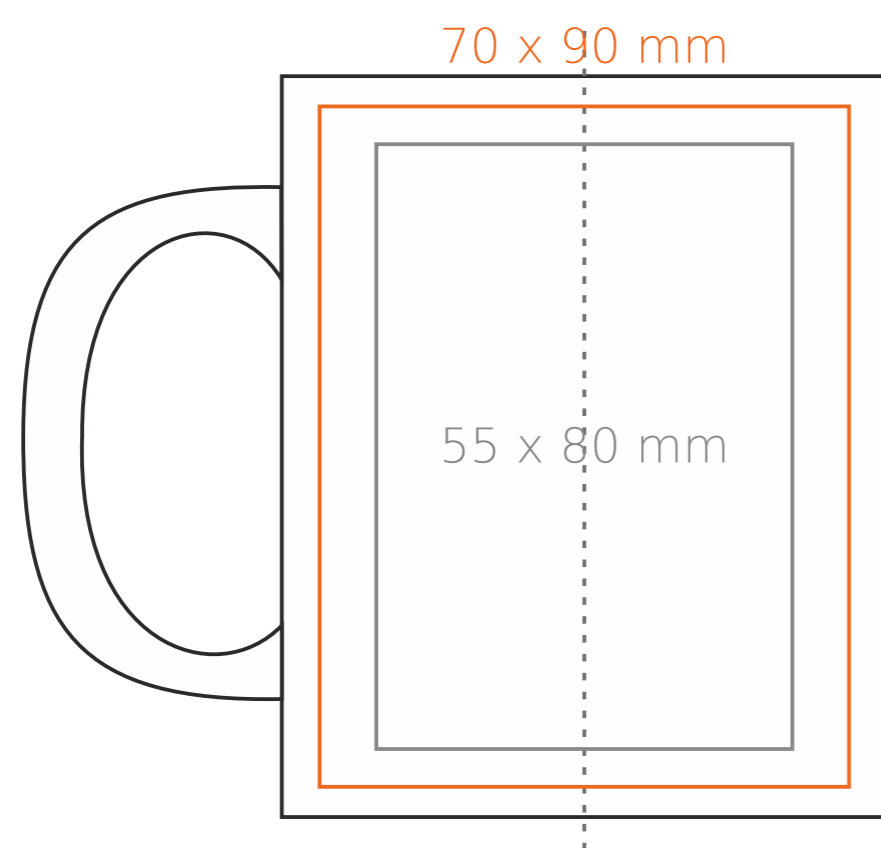

M/029 **Cezar**

330 ml / h: 98 mm / Ø 82 mm

Stampa sul manico	- 50 x 10 mm
Stampa interna	- 40 x 20 mm
Stampa sul fondo interno	- Ø 30 mm
Stampa sul fondo esterno	- Ø 55 mm

\*Nel caso di progetti per la stampa a transfer oltre l'area di stampa standard, si prega di contattare il nostro ufficio commerciale.