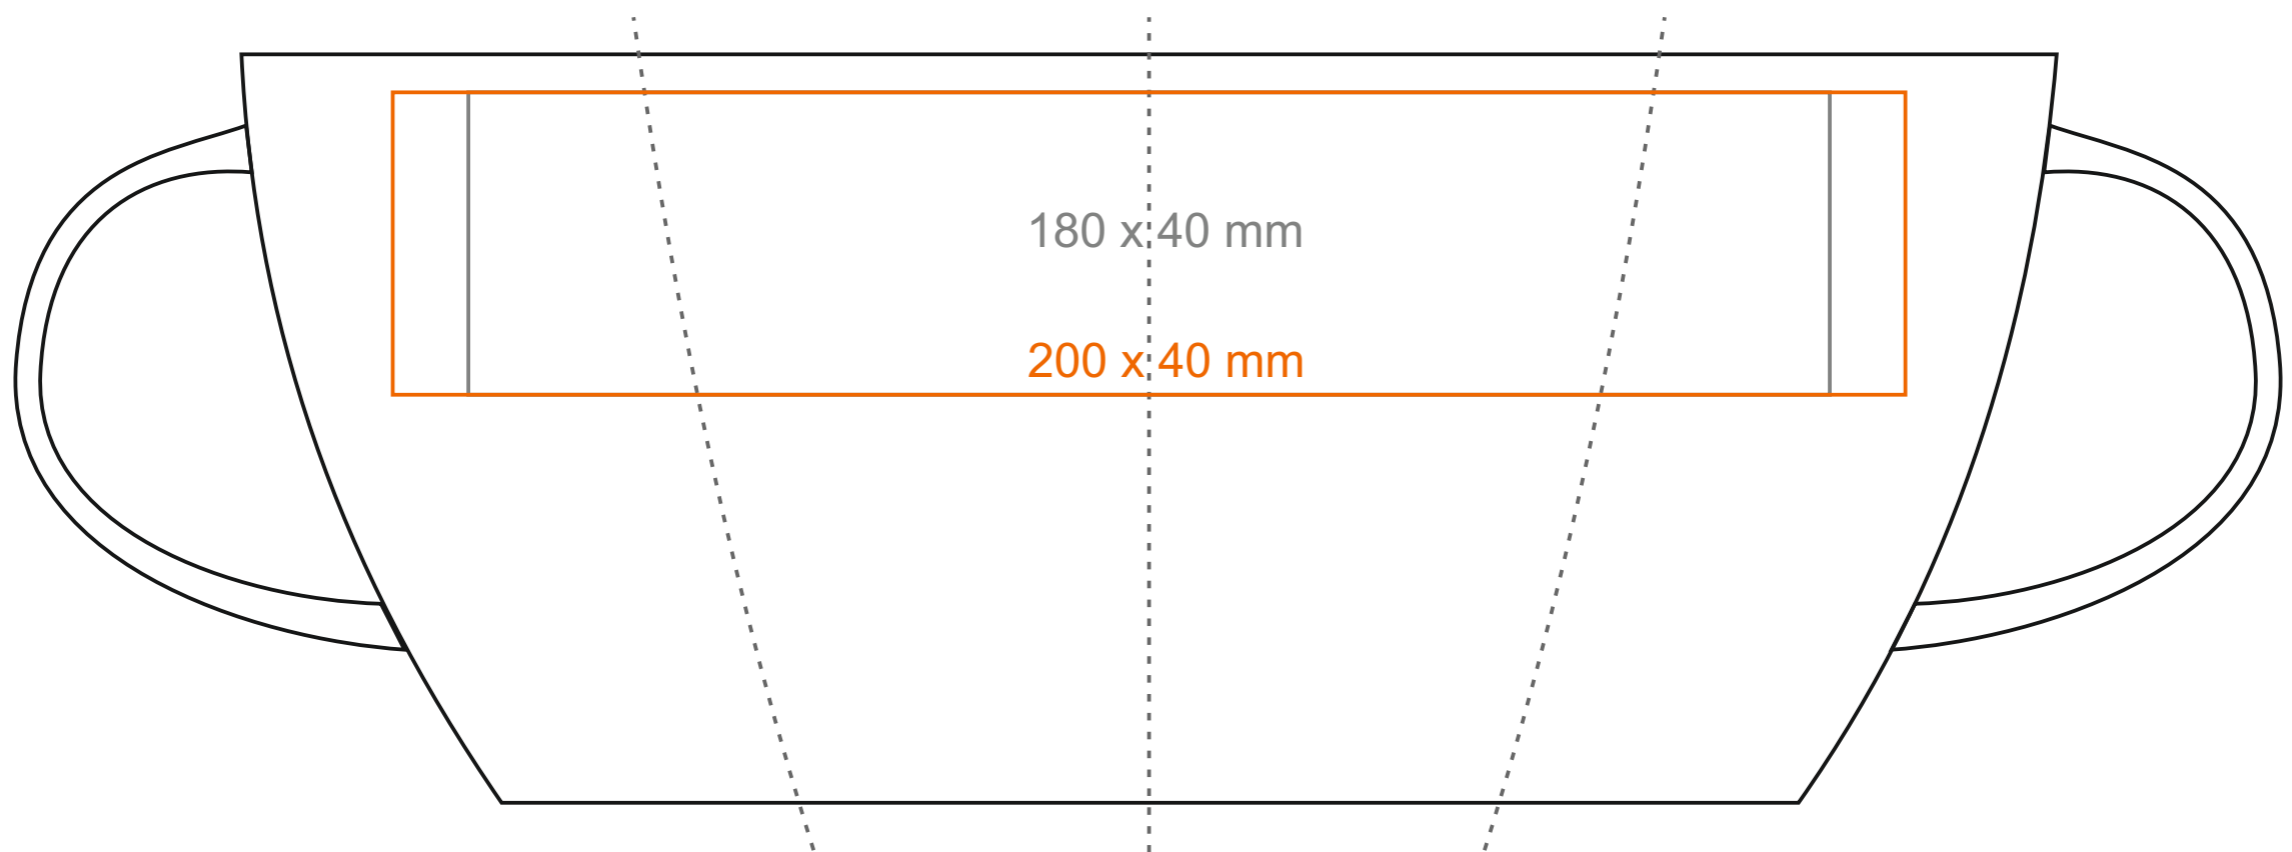

M_066 Easy

300 ml / h: 99 mm / Ø 85 mm
tazza con cucchiaino h:124 mm

Stampa interna
Stampa sul fondo interno
Stampa sul fondo esterno

- 50 x 20 mm
- Ø 30 mm
- Ø 40 mm

*Nel caso di progetti per la stampa a transfer oltre l'area di stampa standard, si prega di contattare il nostro ufficio commerciale.

[Come preparare il materiale di stampa?](#)

significato

- Stampa a Transfer
- Sensitive Touch
- Stampa Diretta