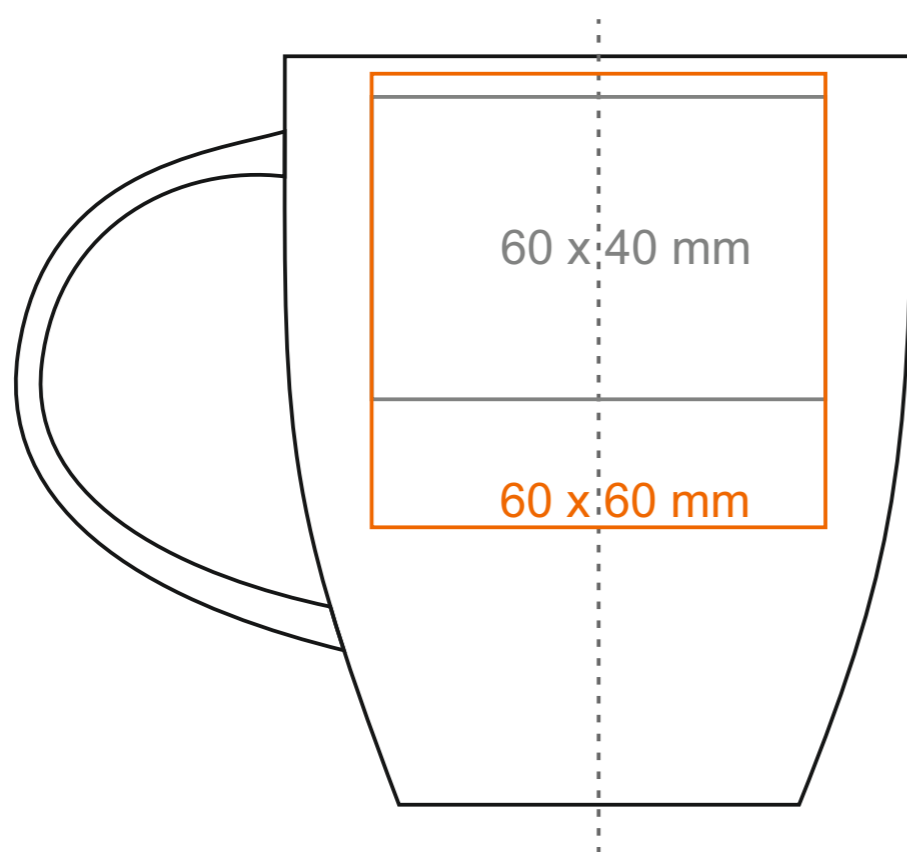

M_066 Easy

300 ml / h: 99 mm / Ø 85 mm
tazza con cucchiaino h:124 mm

Stampa interna
Stampa sul fondo interno
Stampa sul fondo esterno

- 50 x 20 mm
- Ø 30 mm
- Ø 40 mm

*Nel caso di progetti per la stampa a transfer oltre l'area di stampa standard, si prega di contattare il nostro ufficio commerciale.