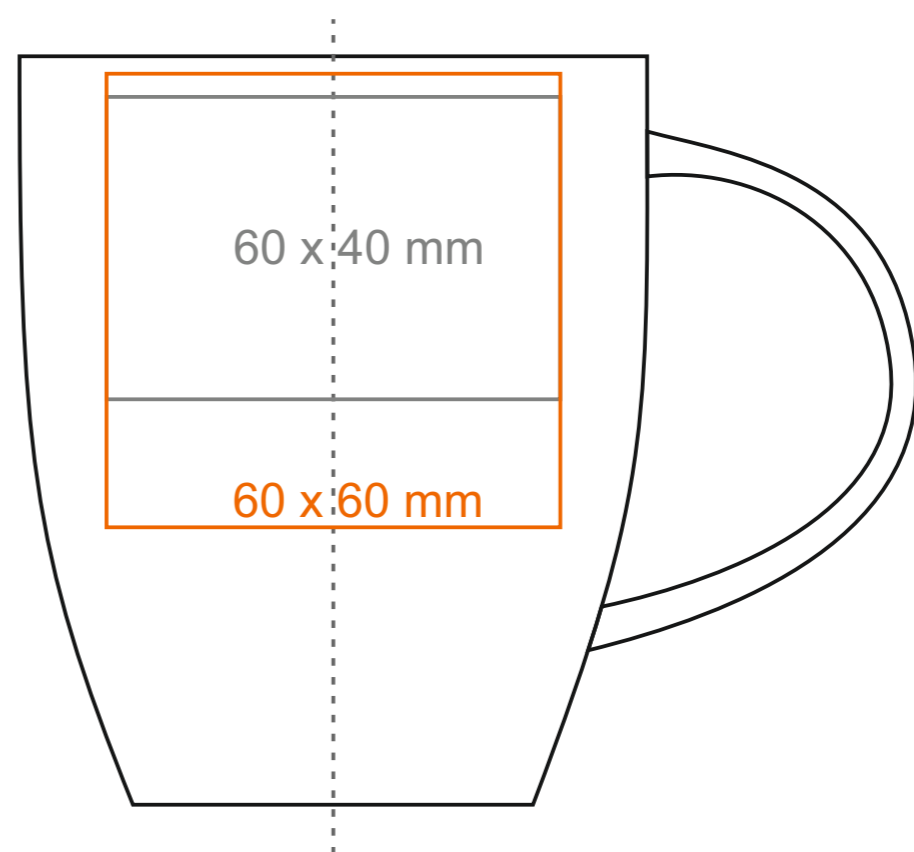

M_066 Easy

300 ml / h: 99 mm / Ø 85 mm
tazza con cucchiaino h:124 mm

Stampa interna
Stampa sul fondo interno
Stampa sul fondo esterno

- 50 x 20 mm
- Ø 30 mm
- Ø 40 mm

*Nel caso di progetti per la stampa a transfer oltre l'area di stampa standard, si prega di contattare il nostro ufficio commerciale.